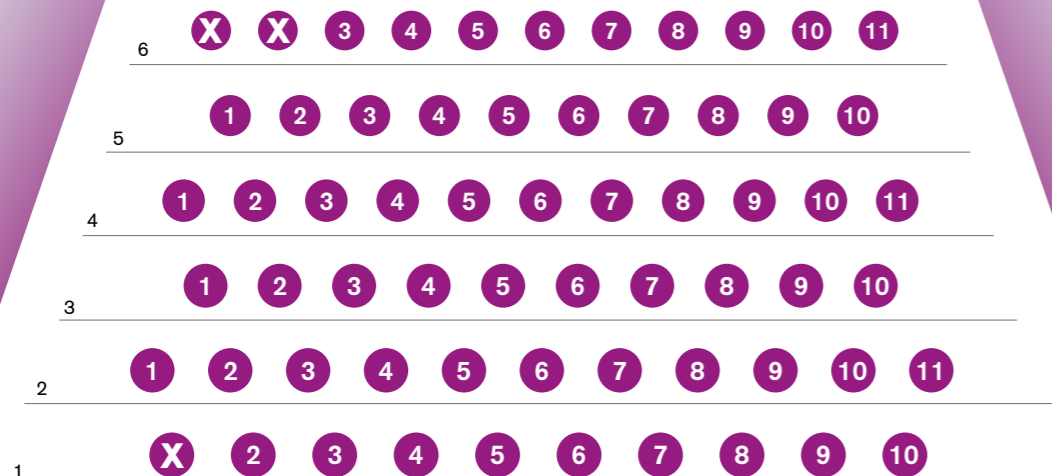

DIVADLO

JEVIŠTĚ

**MECENÁŠSKÝ KLUB
NÁRODNÍHO DIVADLA
MORAVSKOSLEZSKÉHO**

**MECENÁŠEM SE MŮŽE STÁT KAŽDÝ
VY, VAŠE RODINA NEBO FIRMA**

LÁSKA K DIVADLU

DOBŘÍ POCIT

SPOLEČNÝ CÍL

OSOBITÉ VÝHODY

KONTAKTUJTE NÁS: **Kateřina Svobodová**, tel.: 605 008 607, e-mail: katerina.svobodova@ndm.cz